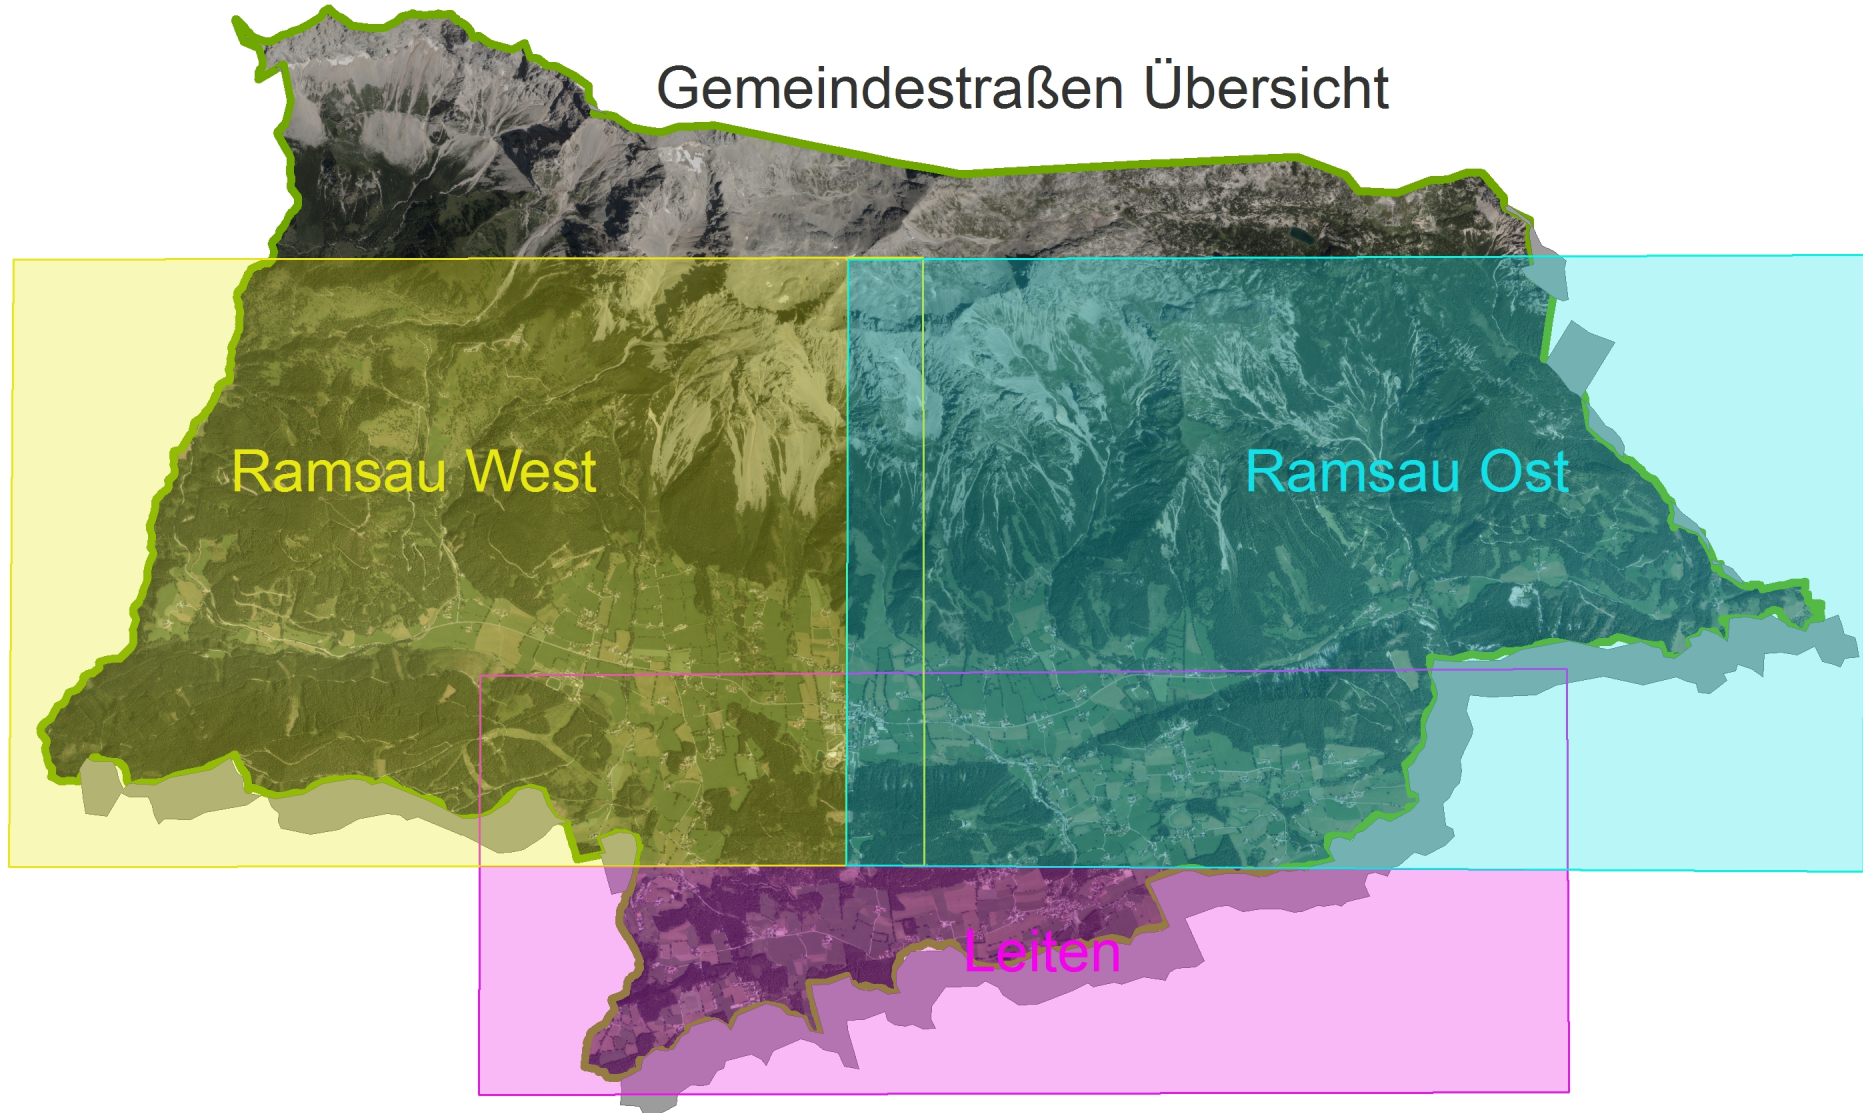

Gemeindestraßen Übersicht

Geoinformationssystem

Gemeindeamt Ramsau am Dachstein
Ramsau 136
8972 Ramsau am Dachstein

Plotdatum: 21.11.2017
Erstellt durch: Ramsau
Maßstab (im Original): 1:64.446

Copyrights: Orthofotos - (c) GIS-Steiermark, 2015; Quelle: www.gis.steiermark.at; DKM - (c) BEV
HINWEIS: Rechtsanspruch aus dieser Darstellung nicht ableitbar!

Abdecklayer_weiss

Gemeindegrenze

Gemeinde_Erase

Orthofoto