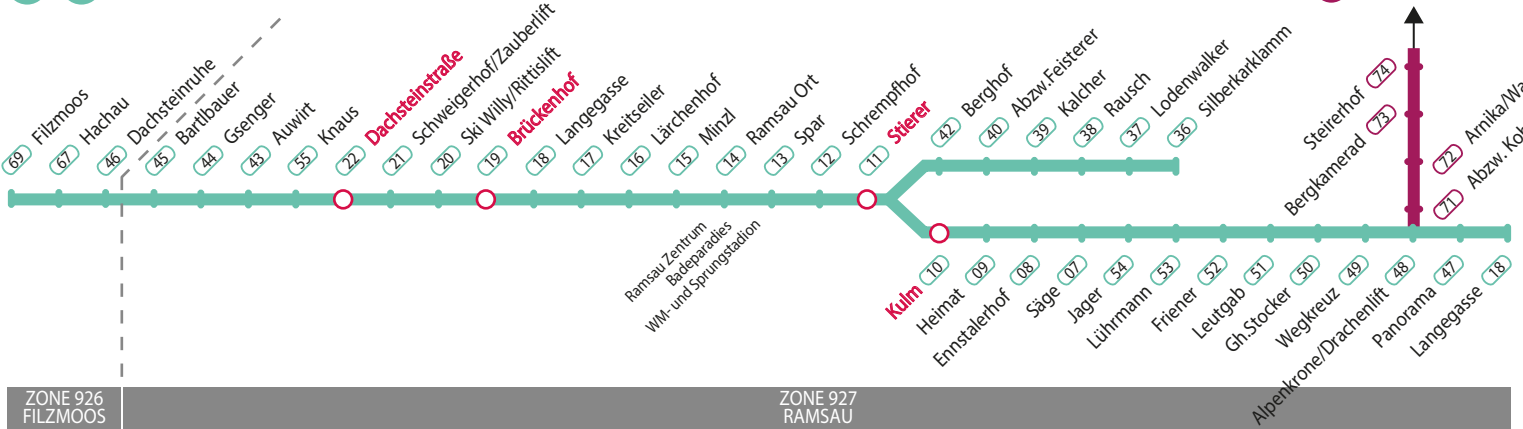

BUSFAHRPLAN SOMMER 2020

gültig 27.06. - 18.10.2020

-  Haltestelle Linie 960
-  Haltestelle Linie 962 & 964
-  Umsteighaltestelle
-  Ausflugsziele
-  Bahnhof Schladming
-  Tourismusbüro
-  Dachstein Seilbahn

962 964 FILZMOOS - DACHSTEINRUHE - VORBERG - SILBERKARKLAMM

960 DACHSTEIN/TÜRLWANDHÜTTE - RAMSAUER PLATEAU - SCHLADMING